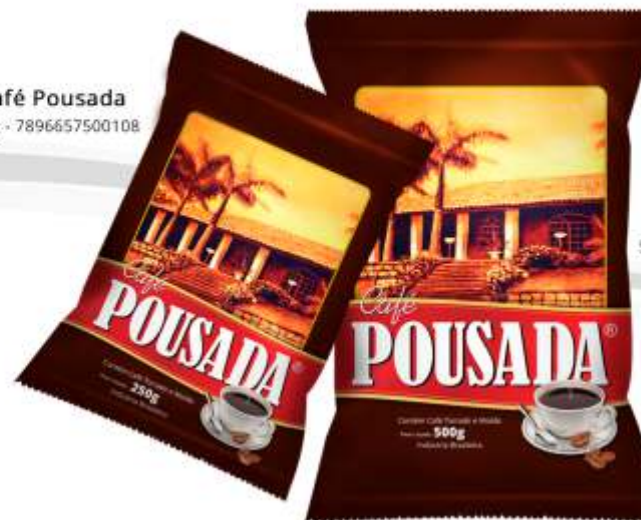

*Lançamento extra forte!*

**500g - Café Extra Forte**  
**7896657500344**

O Café Ouro Negro Extra Forte recebe uma torração escura que proporciona um café mais encorpado que atende o gosto daqueles que apreciam um café mais intenso.

*Melhor café em grão do Brasil!*

Fundada em 1963, a CAFÉ OURO NEGRO DO TRIÂNGULO, Indústria de Torrefação e Moagem de Café, surgiu no mercado com o CAFÉ OURO NEGRO, café de qualidade, que atualmente é apreciado em várias regiões do país.

## Linha Café Pousada

Café Pousada  
250g - 7896657500108

Café Pousada  
500g - 7896657500092

Café Pousada Pote  
500g - 7896657500122

Filtro Pousada  
7896657500320

Produto	Pousada 500g	Pousada 250g	Pousada Pote 500g	Filtro P. 103
Embalagem	Fardo	Fardo	Caixa	Caixa
Embarque	10 x 500kg	20 x 250g	06 x 500g	48 x 30und
COD.	7896657500092	7896657500108	7896657500122	7896657500320